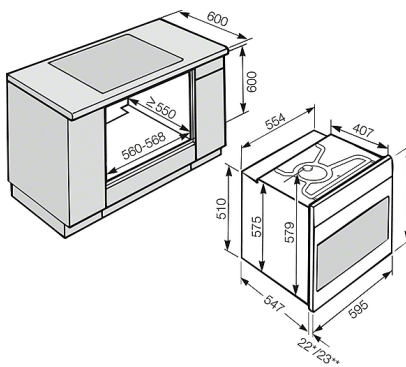

H 2265 B Active

Ovn

Med startforvalg og XL-ovnrum til en billig pris.

H 5000 E/B; H 47xx E/B; H 48xx E/B; H 6000 E/B; H 2000 E/B; 60 cm (skitse)

* Produkter med glasfront
** Produkter med metalfront

H 5000 B; H 47xx B; H 48xx B; H 6000 B; H 2000 B; - 60 cm (skitse)

* Produkter med glasfront
** Produkter med metalfront