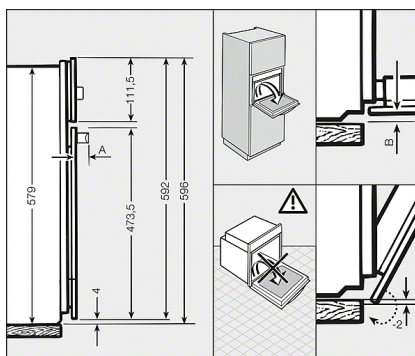

* Produkter med glasfront
** Produkter med metalfront

Detaljskitse H 6000, H 5000, H 4000, E/B, EP/BP, 76 Liter, (skitse)

A = Design "ContourLine": 45 mm
Design "PureLine": 42 mm
B = Produkter med glasfront: 2,2
Produkter med metalfront: 1,2