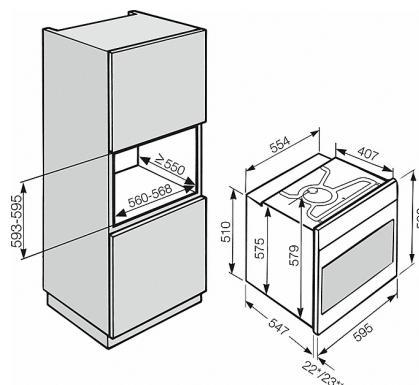

H 2265 B Active

Ovn

Med startforvalg og XL-ovnrum til en billig pris.

H 5000 E/B; H 47xx E/B; H 48xx E/B; H 6000 E/B; H 2000 E/B; 60 cm (skitse)

* Produkter med glasfront
** Produkter med metalfront

H 5000 B; H 47xx B; H 48xx B; H 6000 B; H 2000 B; - 60 cm (skitse)

* Produkter med glasfront
** Produkter med metalfront

Detaljskitse H 6000, H 5000, H 4000, E/B, EP/BP, 76 Liter, (skitse)

A = Design "ContourLine": 45 mm
Design "PureLine": 42 mm
B = Produkter med glasfront: 2,2
Produkter med metalfront: 1,2