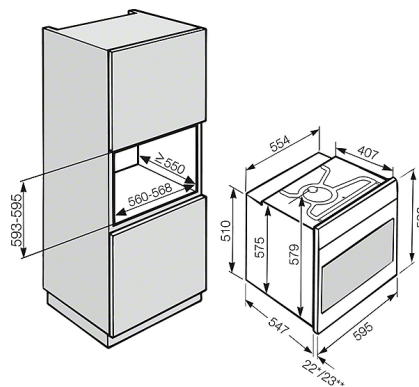

H 2265 B Active

Ovn

Med startforvalg og XL-ovnrum til en billig pris.

H 5000 E/B; H 47xx E/B; H 48xx E/B; H 6000 E/B; H 2000 E/B; 60 cm (skitse)

* Produkter med glasfront
** Produkter med metalfront

H 5000 B; H 47xx B; H 48xx B; H 6000 B; H 2000 B; - 60 cm (skitse)

* Produkter med glasfront
** Produkter med metalfront